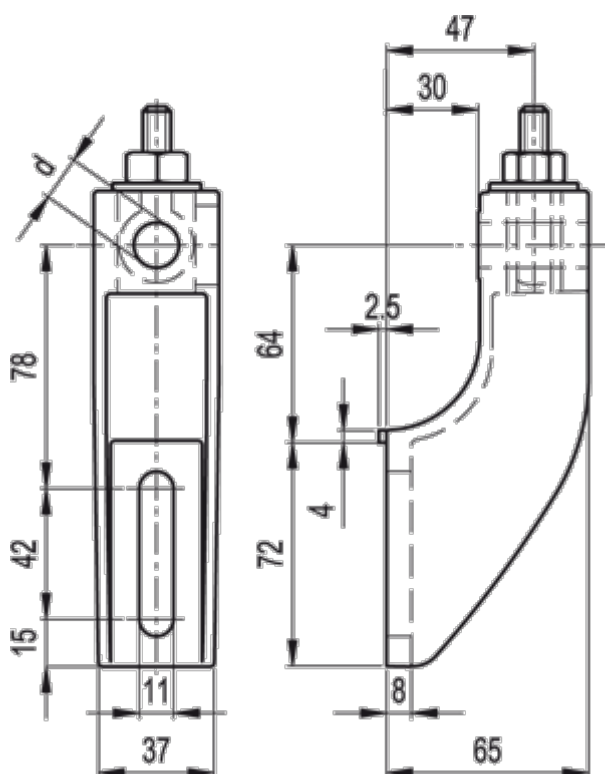

Varenummer: 2310419653
Beskrivelse: E+G Profilbeslag
SPF.D-12

Mål

$d = 12$
Vægt (g) = 175